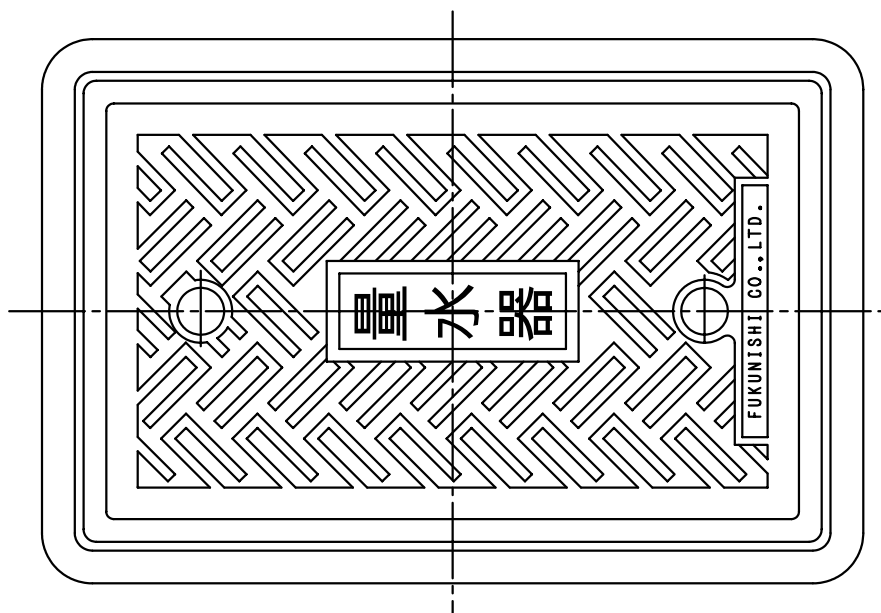

使用バルブ13~20mm用	件名				
	品番	部 品 名	材 質	数 量	備 考
	①	蓋	FC200	1	防錆塗装
	②	受枠	FC200	1	防錆塗装
	③	鎖	SWRM	1	溶融亜鉛めっき

品名 量水器ボックス		種別		型式 B3 - 3型(量水器)	
承認	審査	作成 Y.NAKAMINAMI	縮尺	作成日 15.10.10	区分 図番 K701 - 023