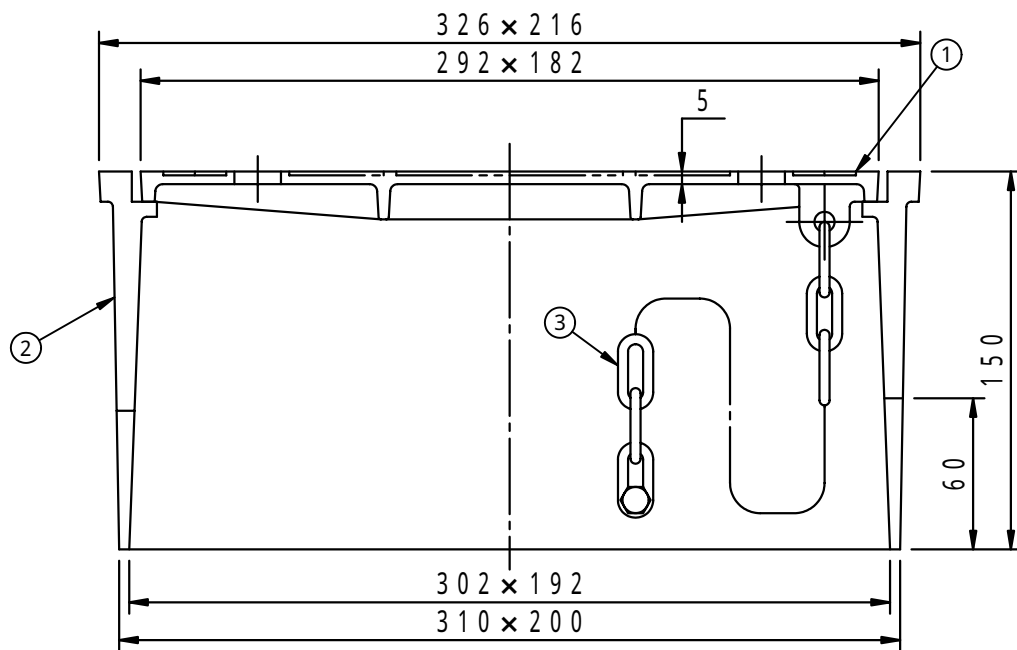

使用バルブ13~20mm用	件名				
	品番	部 品 名	材 質	数 量	備 考
	①	蓋	FC200	1	防錆塗装
	②	受枠	FC200	1	防錆塗装
	③	鎖	SWRM	1	溶融亜鉛めっき

品名 量水器ボックス		種別		型式 B3 - 3型(量水器)	
承認	審査	作成 Y.NAKAMINAMI	縮尺	作成日 15.10.10	区分 図番 K701 - 023